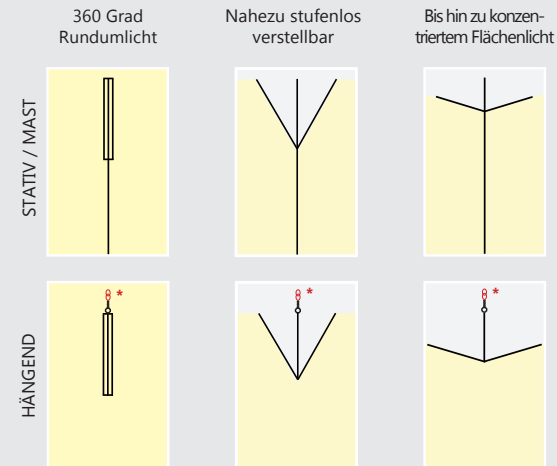

VERSCHIEDENE AUSRICHTUNGEN MÖGLICH

*HINWEIS:
Der hängende Betrieb ist nur in Verbindung mit dem optionalen Zubehör (Art.-Nr. 1410926011) zulässig.